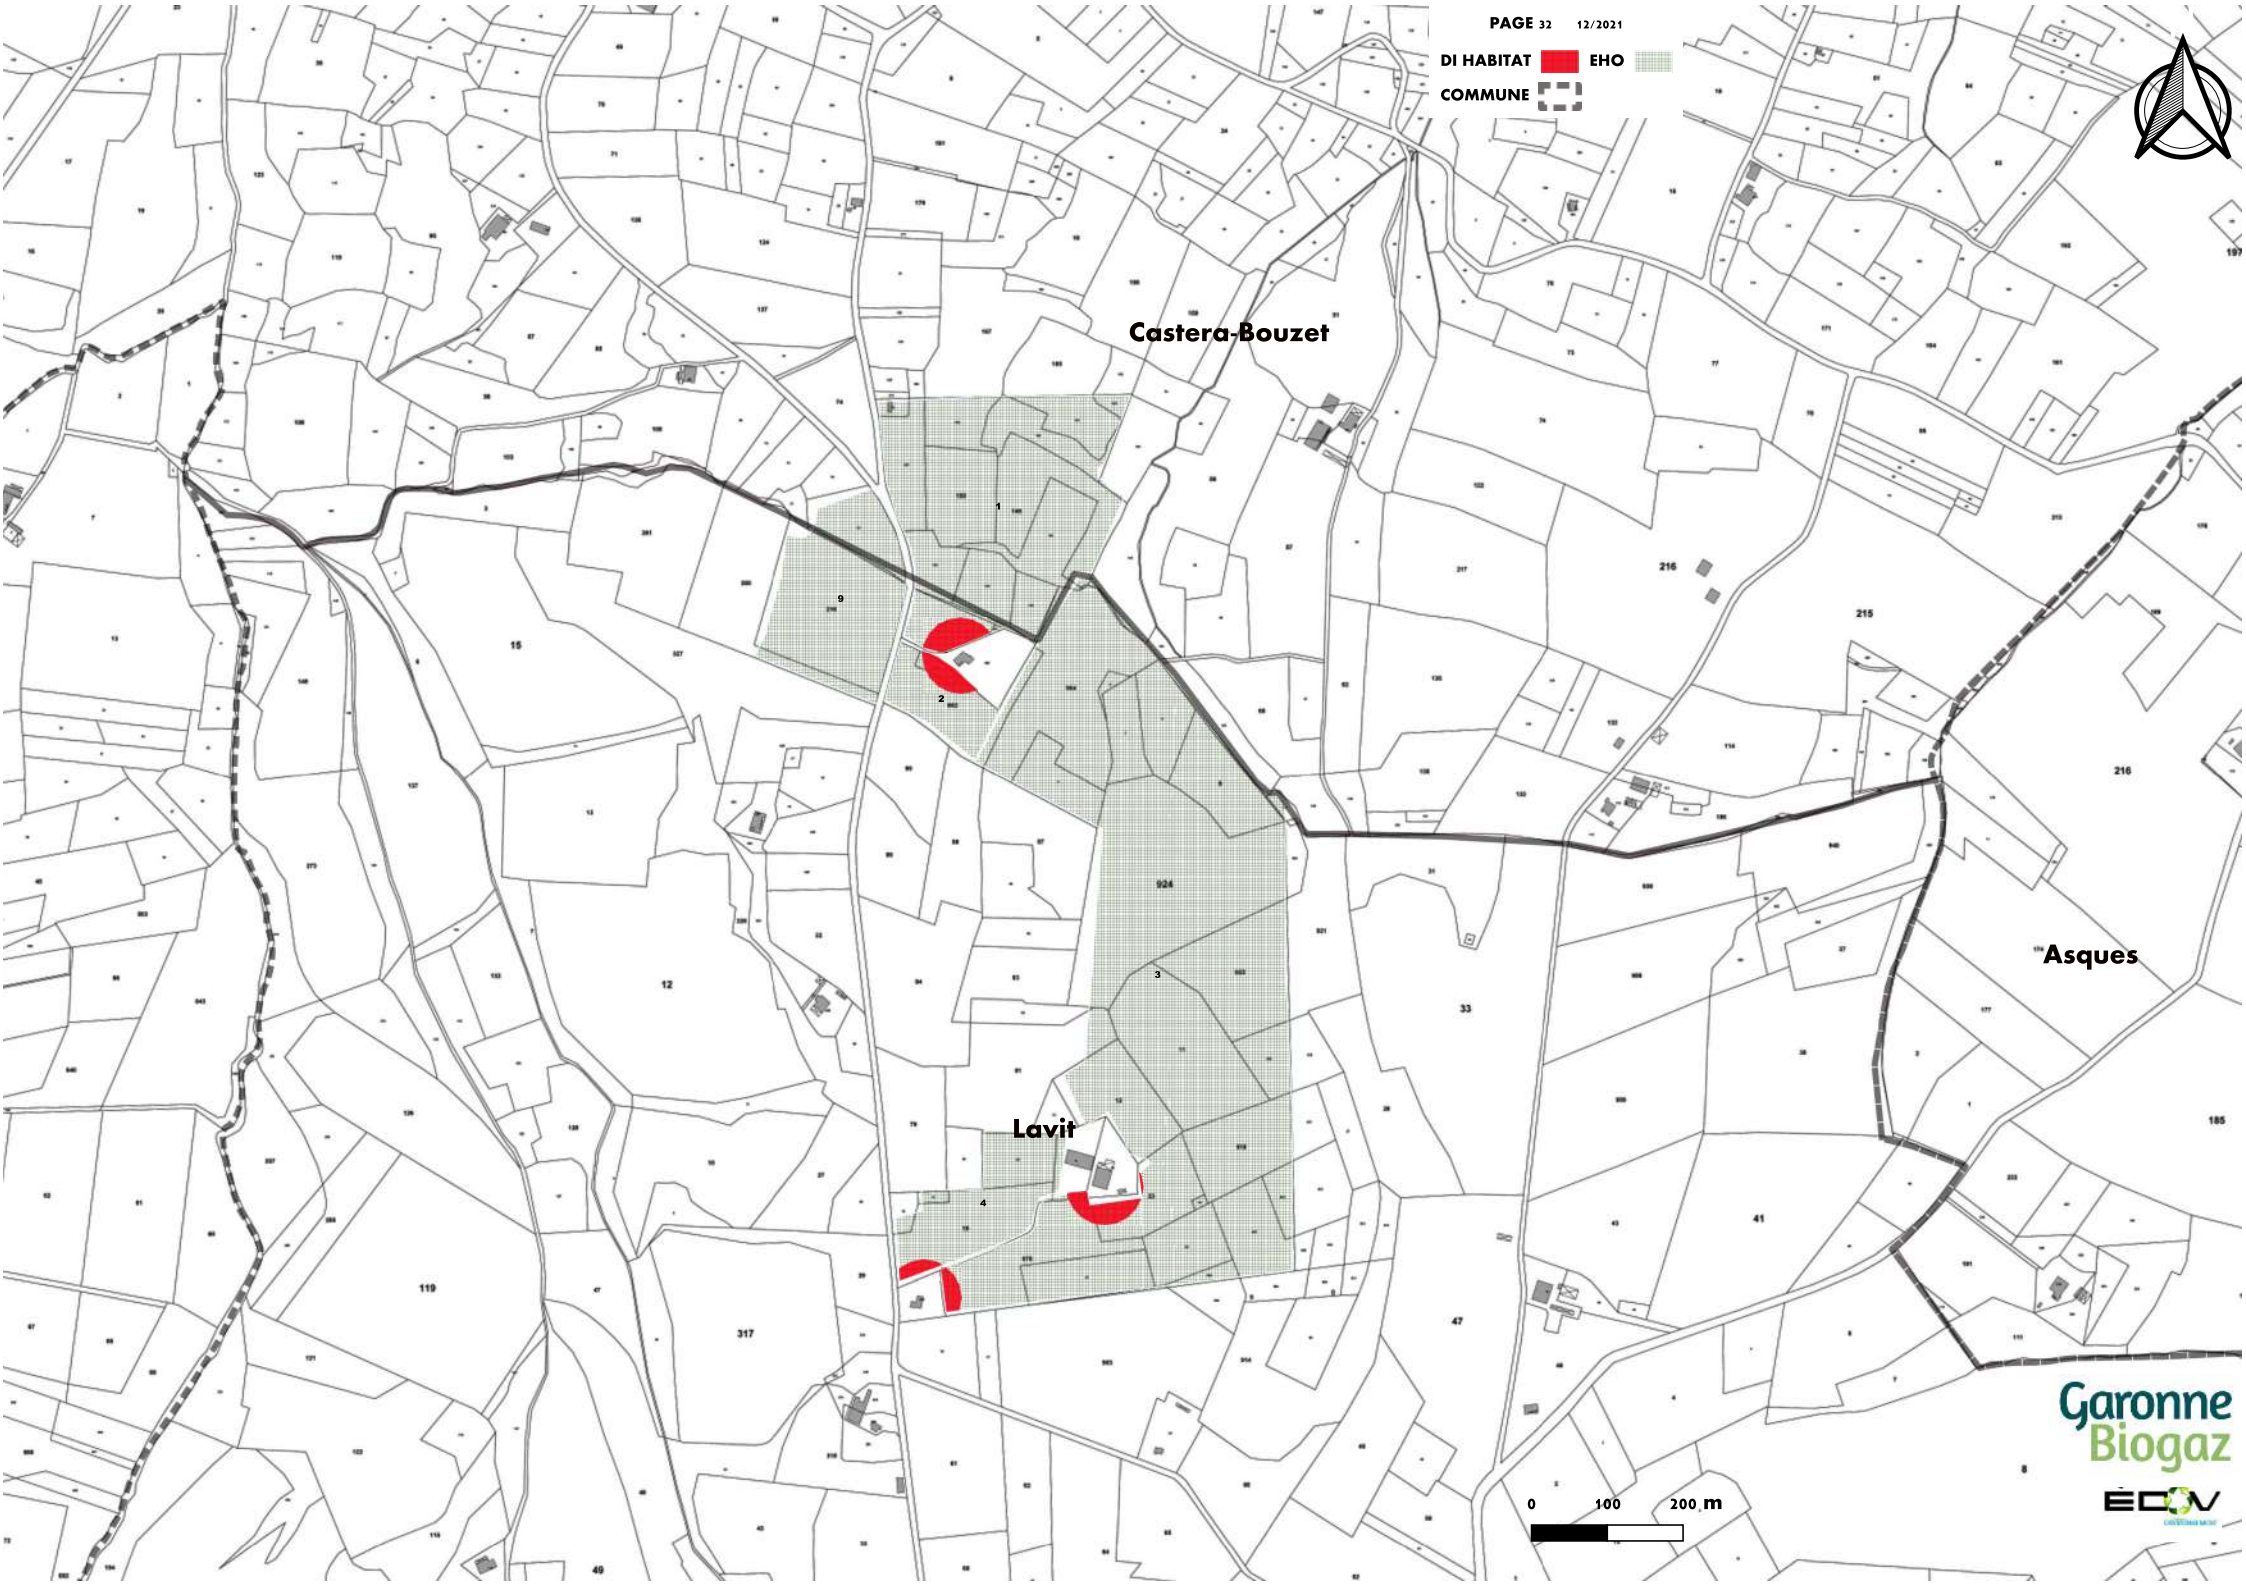

- DI HABITAT EHO
- COMMUNE ECA
- ECO SMO

Asques

Saint-Arroumex

Lavit

Gensac

Coutures

Fajolles

DI HABITAT  EHO 
COMMUNE  SMO 
analyses 

Asques

Saint-Arroumex

Lavit

Garonne
Biogaz

DI HABITAT  EHO 
COMMUNE 

Castera-Bouzet

Lavit

Asques

Garonne
Biogaz

- DI HABITAT FJL
- COMMUNE SPA
- LTR SSA
- EHO GMA

- DI HABITAT EHO
- COMMUNE ERA
- analyses FJL
- LTR SPA
- NCA SSA

Saint-Nicolas-de-la-Grave

Caumont