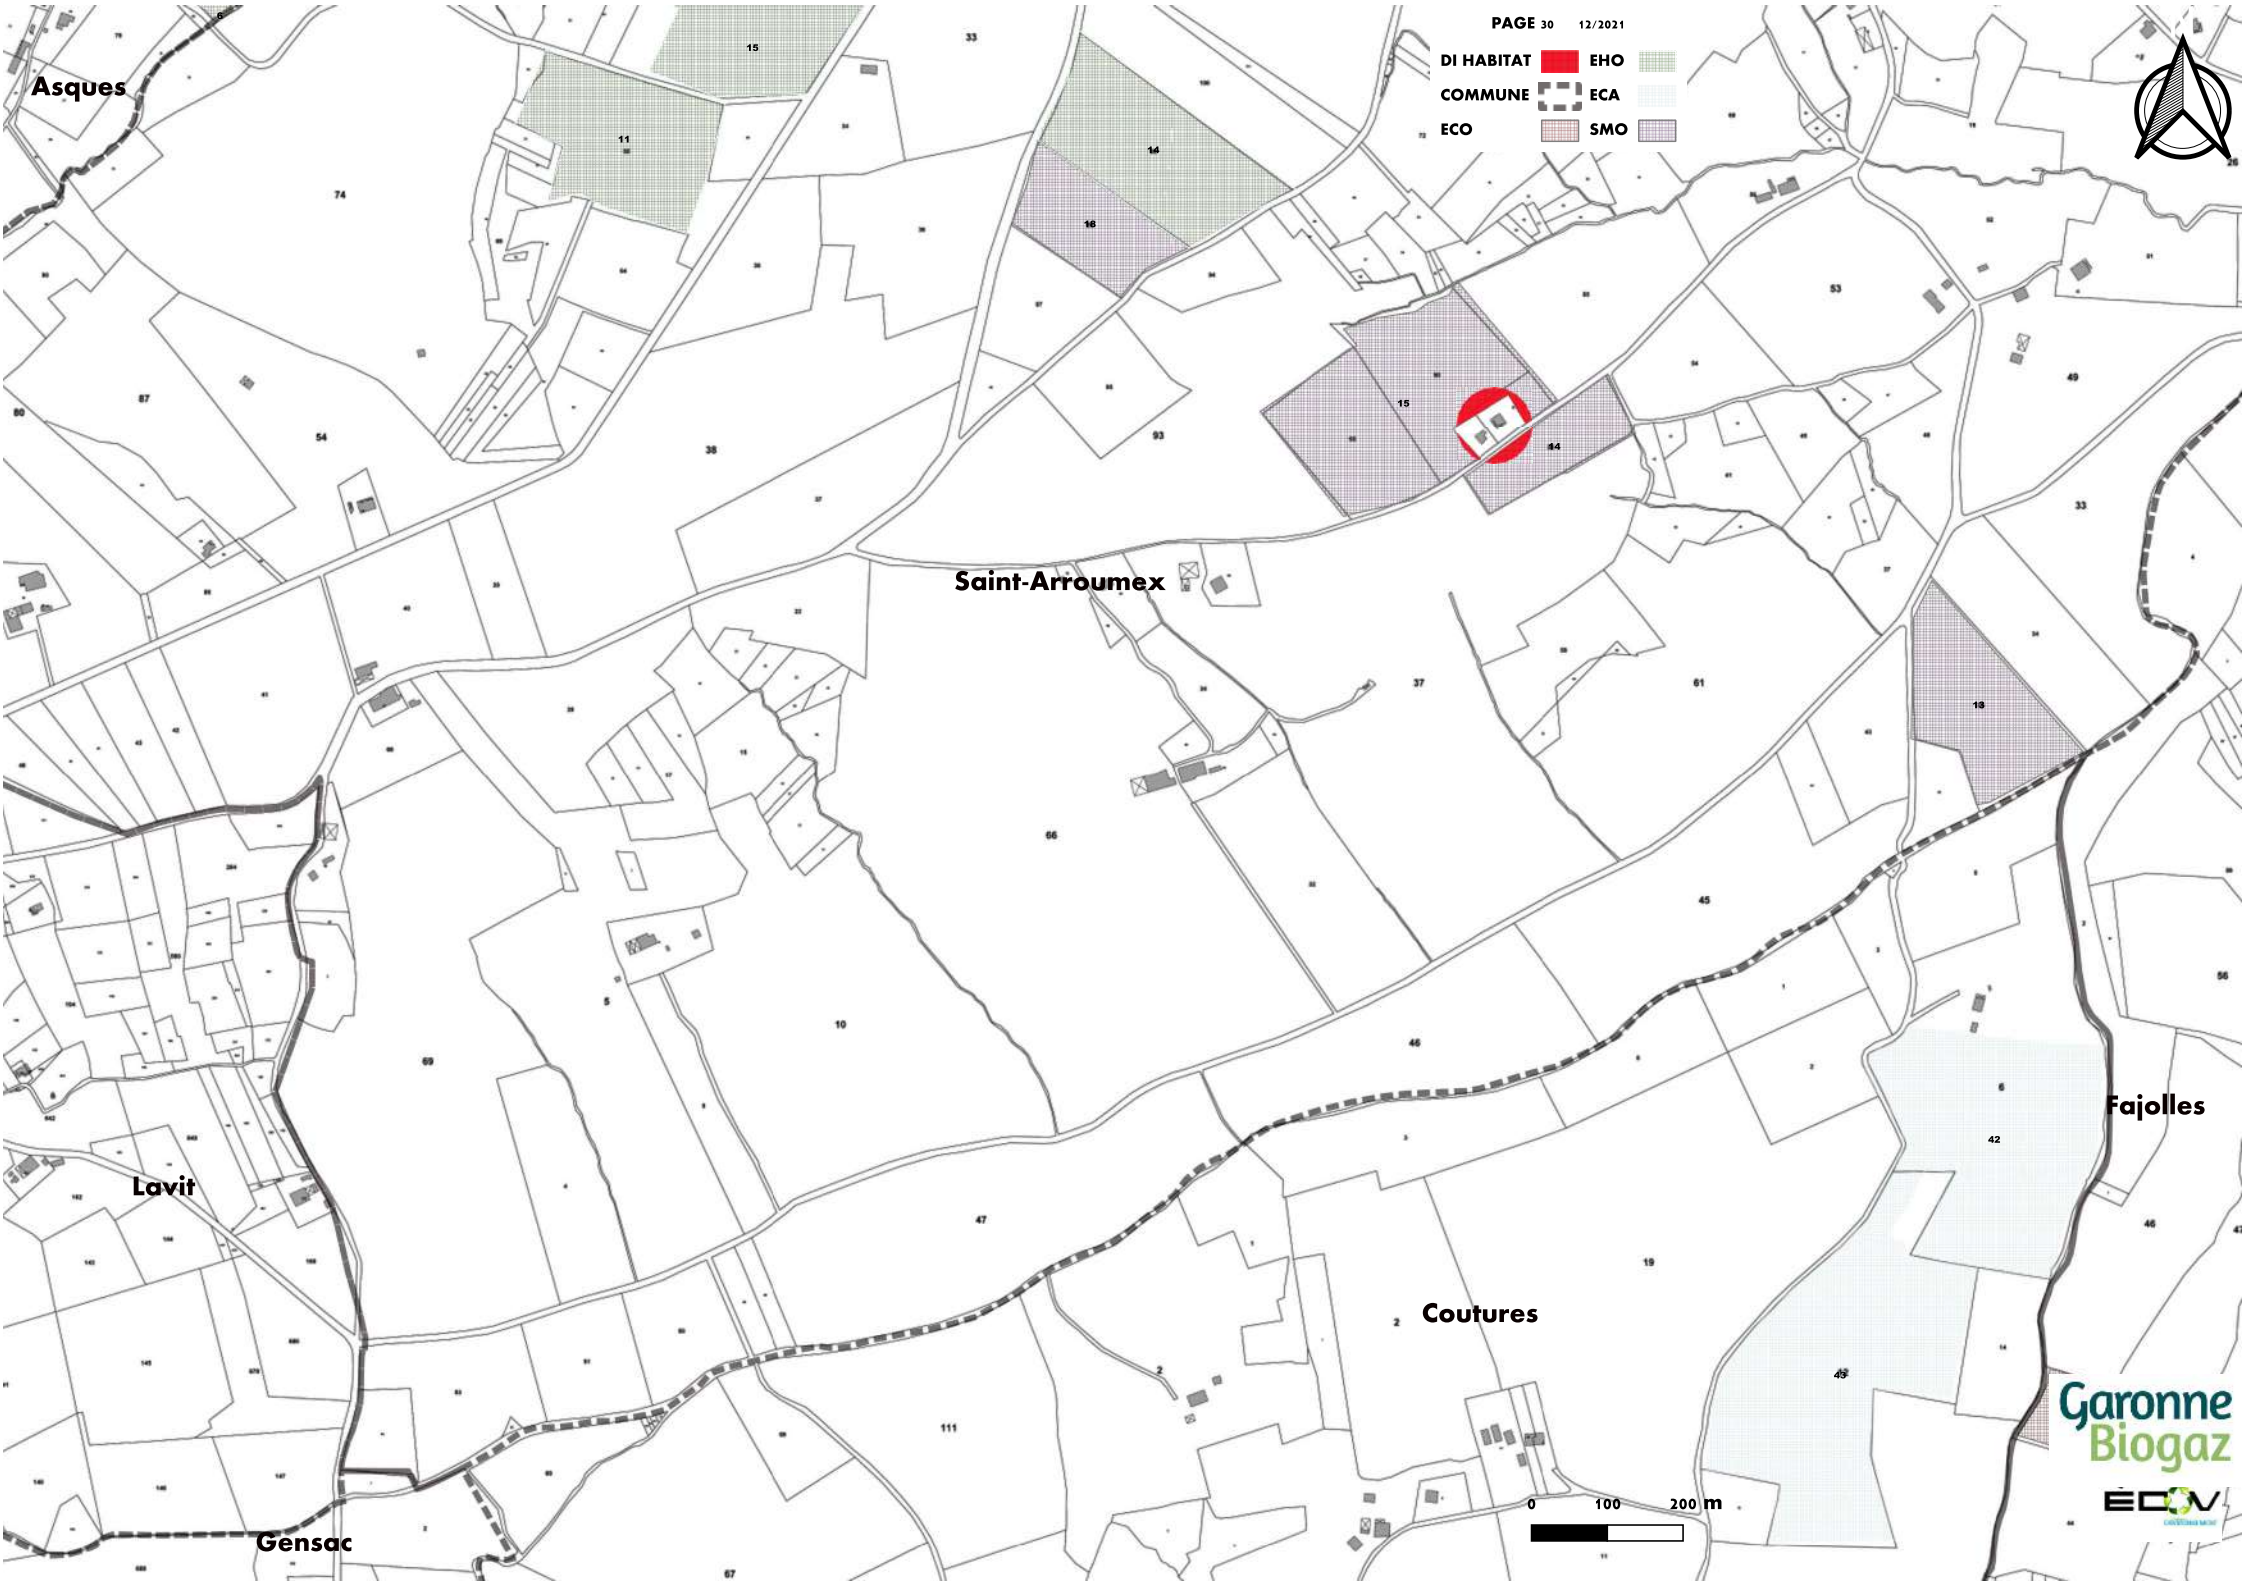

- DI HABITAT EHO
- COMMUNE ECA
- ECO SMO

Asques

Saint-Arroumex

Lavit

Gensac

Coutures

Fajolles

DI HABITAT  EHO 
COMMUNE  SMO 
analyses 

Asques

Saint-Arroumex

Lavit

Garonne
Biogaz

DI HABITAT  EHO 
COMMUNE 

Castera-Bouzet

Lavit

Asques

Garonne
Biogaz

- DI HABITAT FJL
- COMMUNE SPA
- LTR SSA
- EHO GMA

- DI HABITAT EHO
- COMMUNE ERA
- analyses FJL
- LTR SPA
- NCA SSA

Saint-Nicolas-de-la-Grave

Caumont