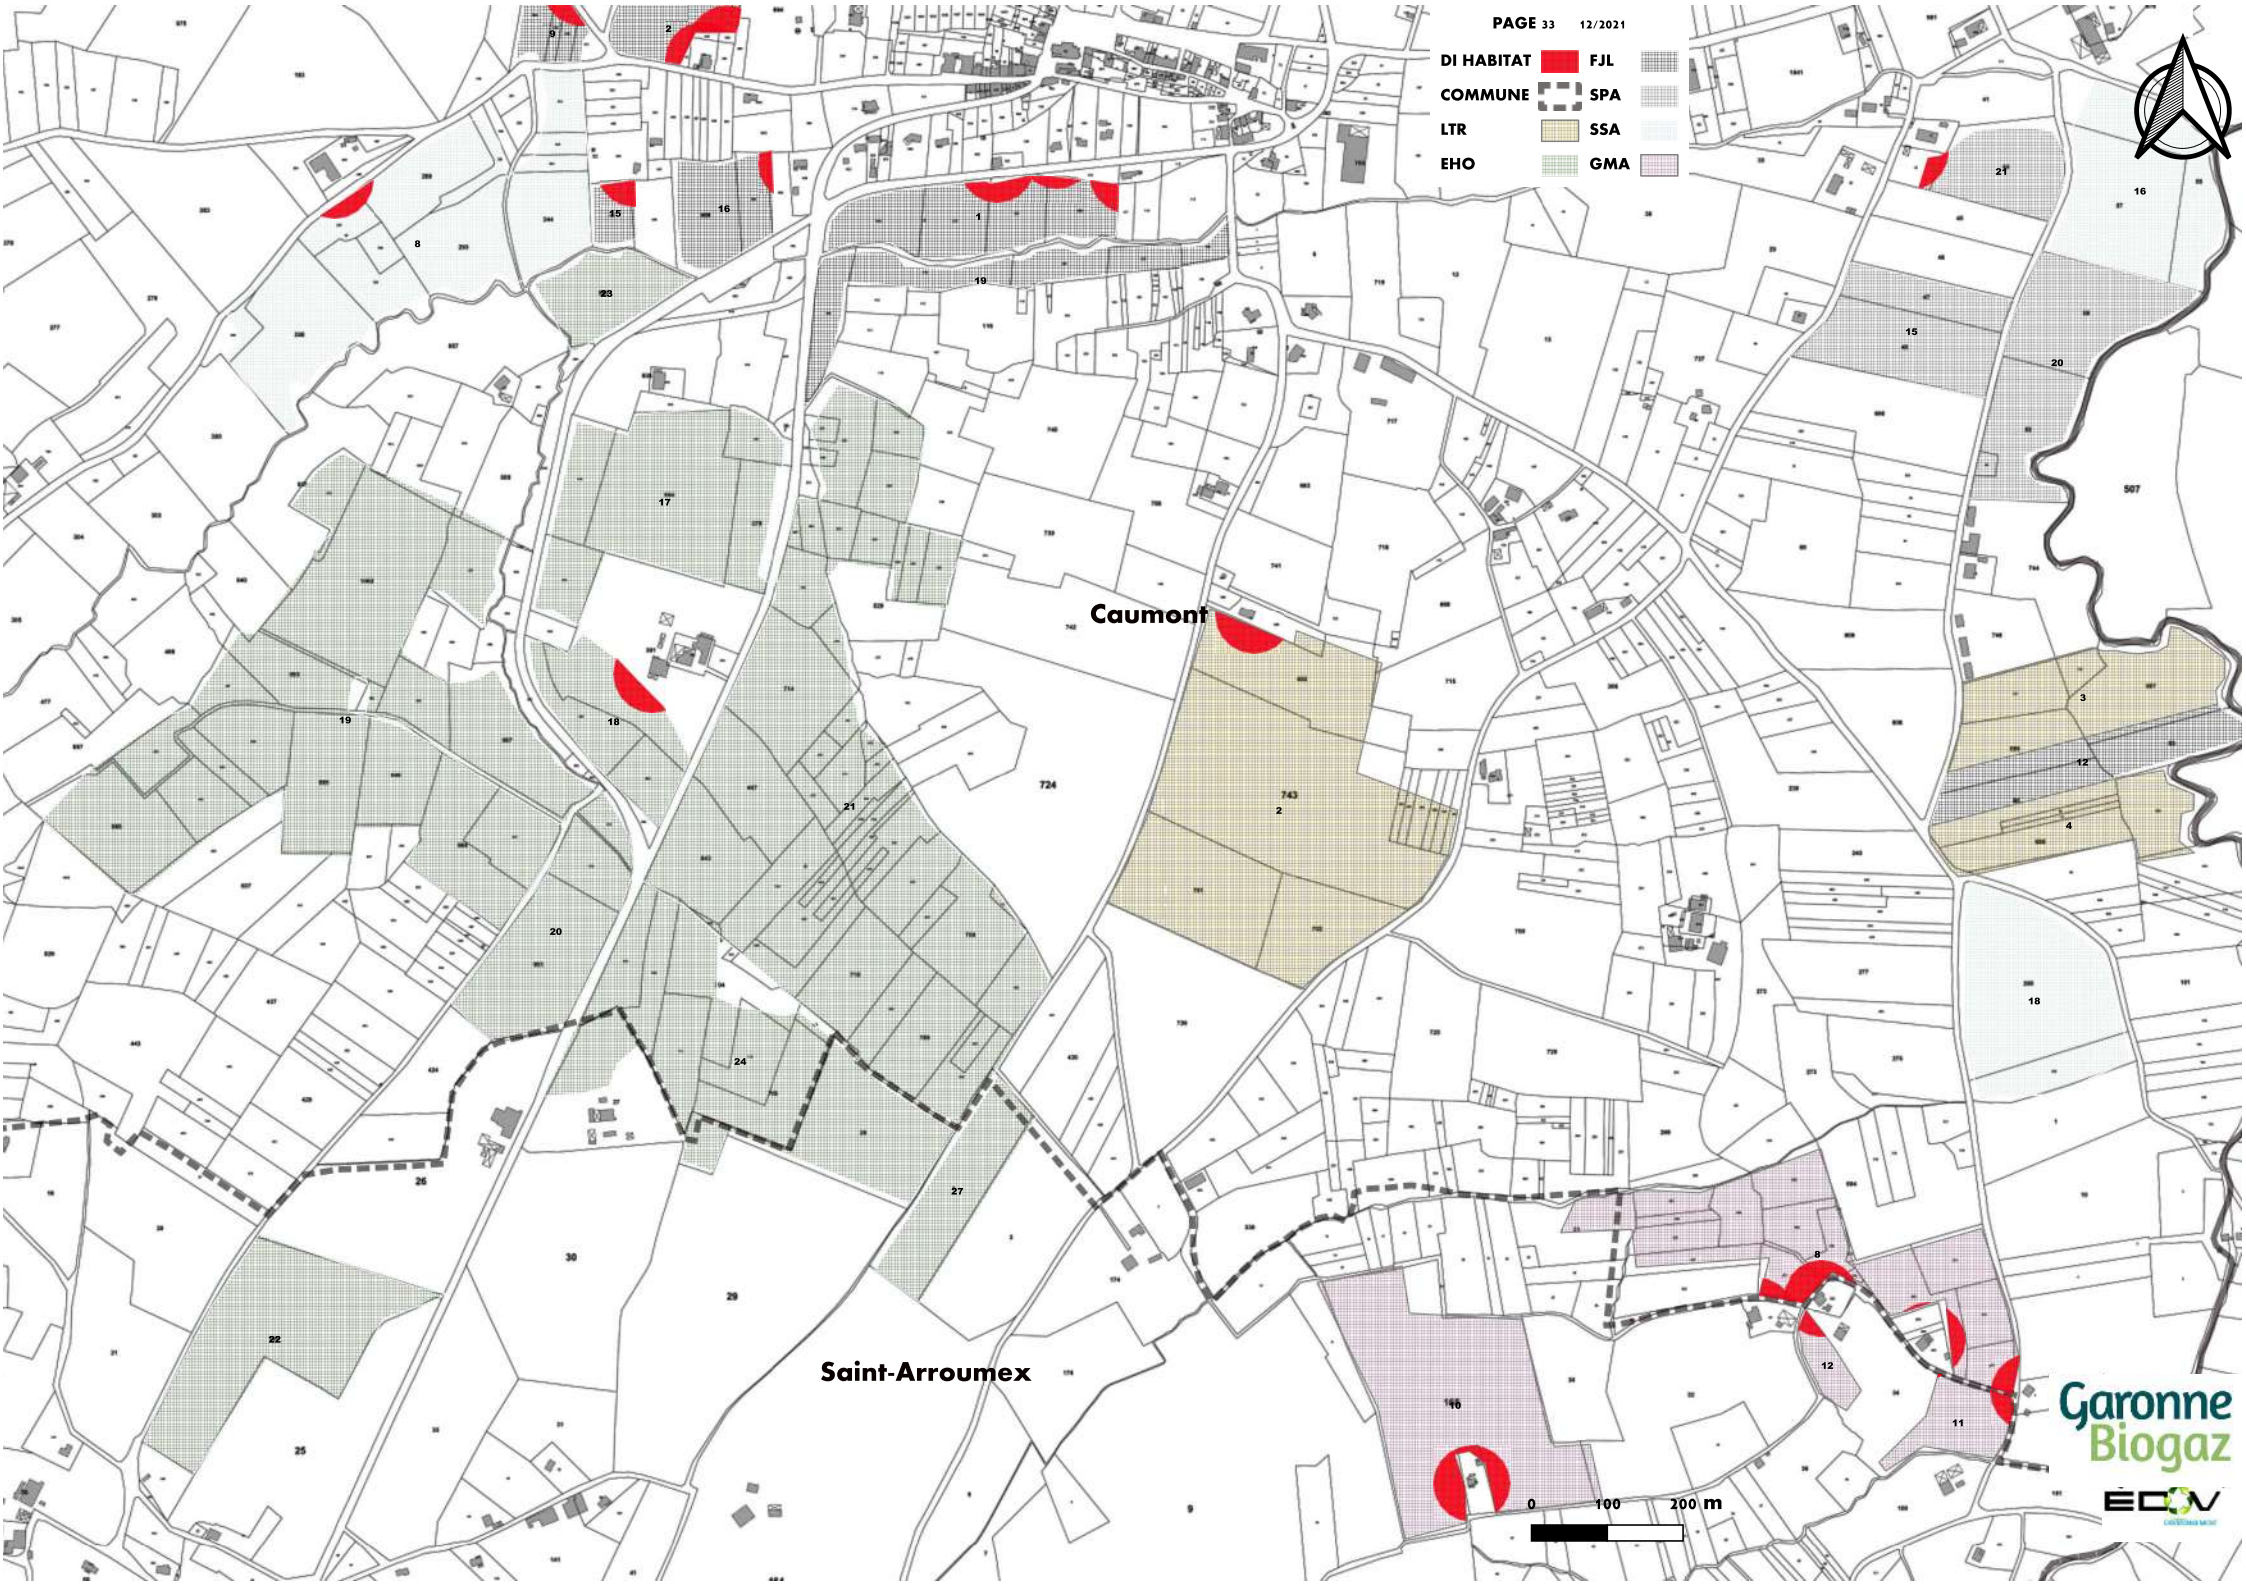

- DI HABITAT EHO
- COMMUNE ECA
- ECO SMO

Asques

Saint-Arroumex

Lavit

Gensac

Coutures

Fajolles

DI HABITAT  EHO 
COMMUNE  SMO 
analyses 

Asques

Saint-Arroumex

Lavit

Garonne
Biogaz

DI HABITAT  EHO 
COMMUNE 

Castera-Bouzet

Lavit

Asques

Garonne
Biogaz

- DI HABITAT FJL
- COMMUNE SPA
- LTR SSA
- EHO GMA

- DI HABITAT EHO
- COMMUNE ERA
- analyses FJL
- LTR SPA
- NCA SSA

Saint-Nicolas-de-la-Grave

Caumont