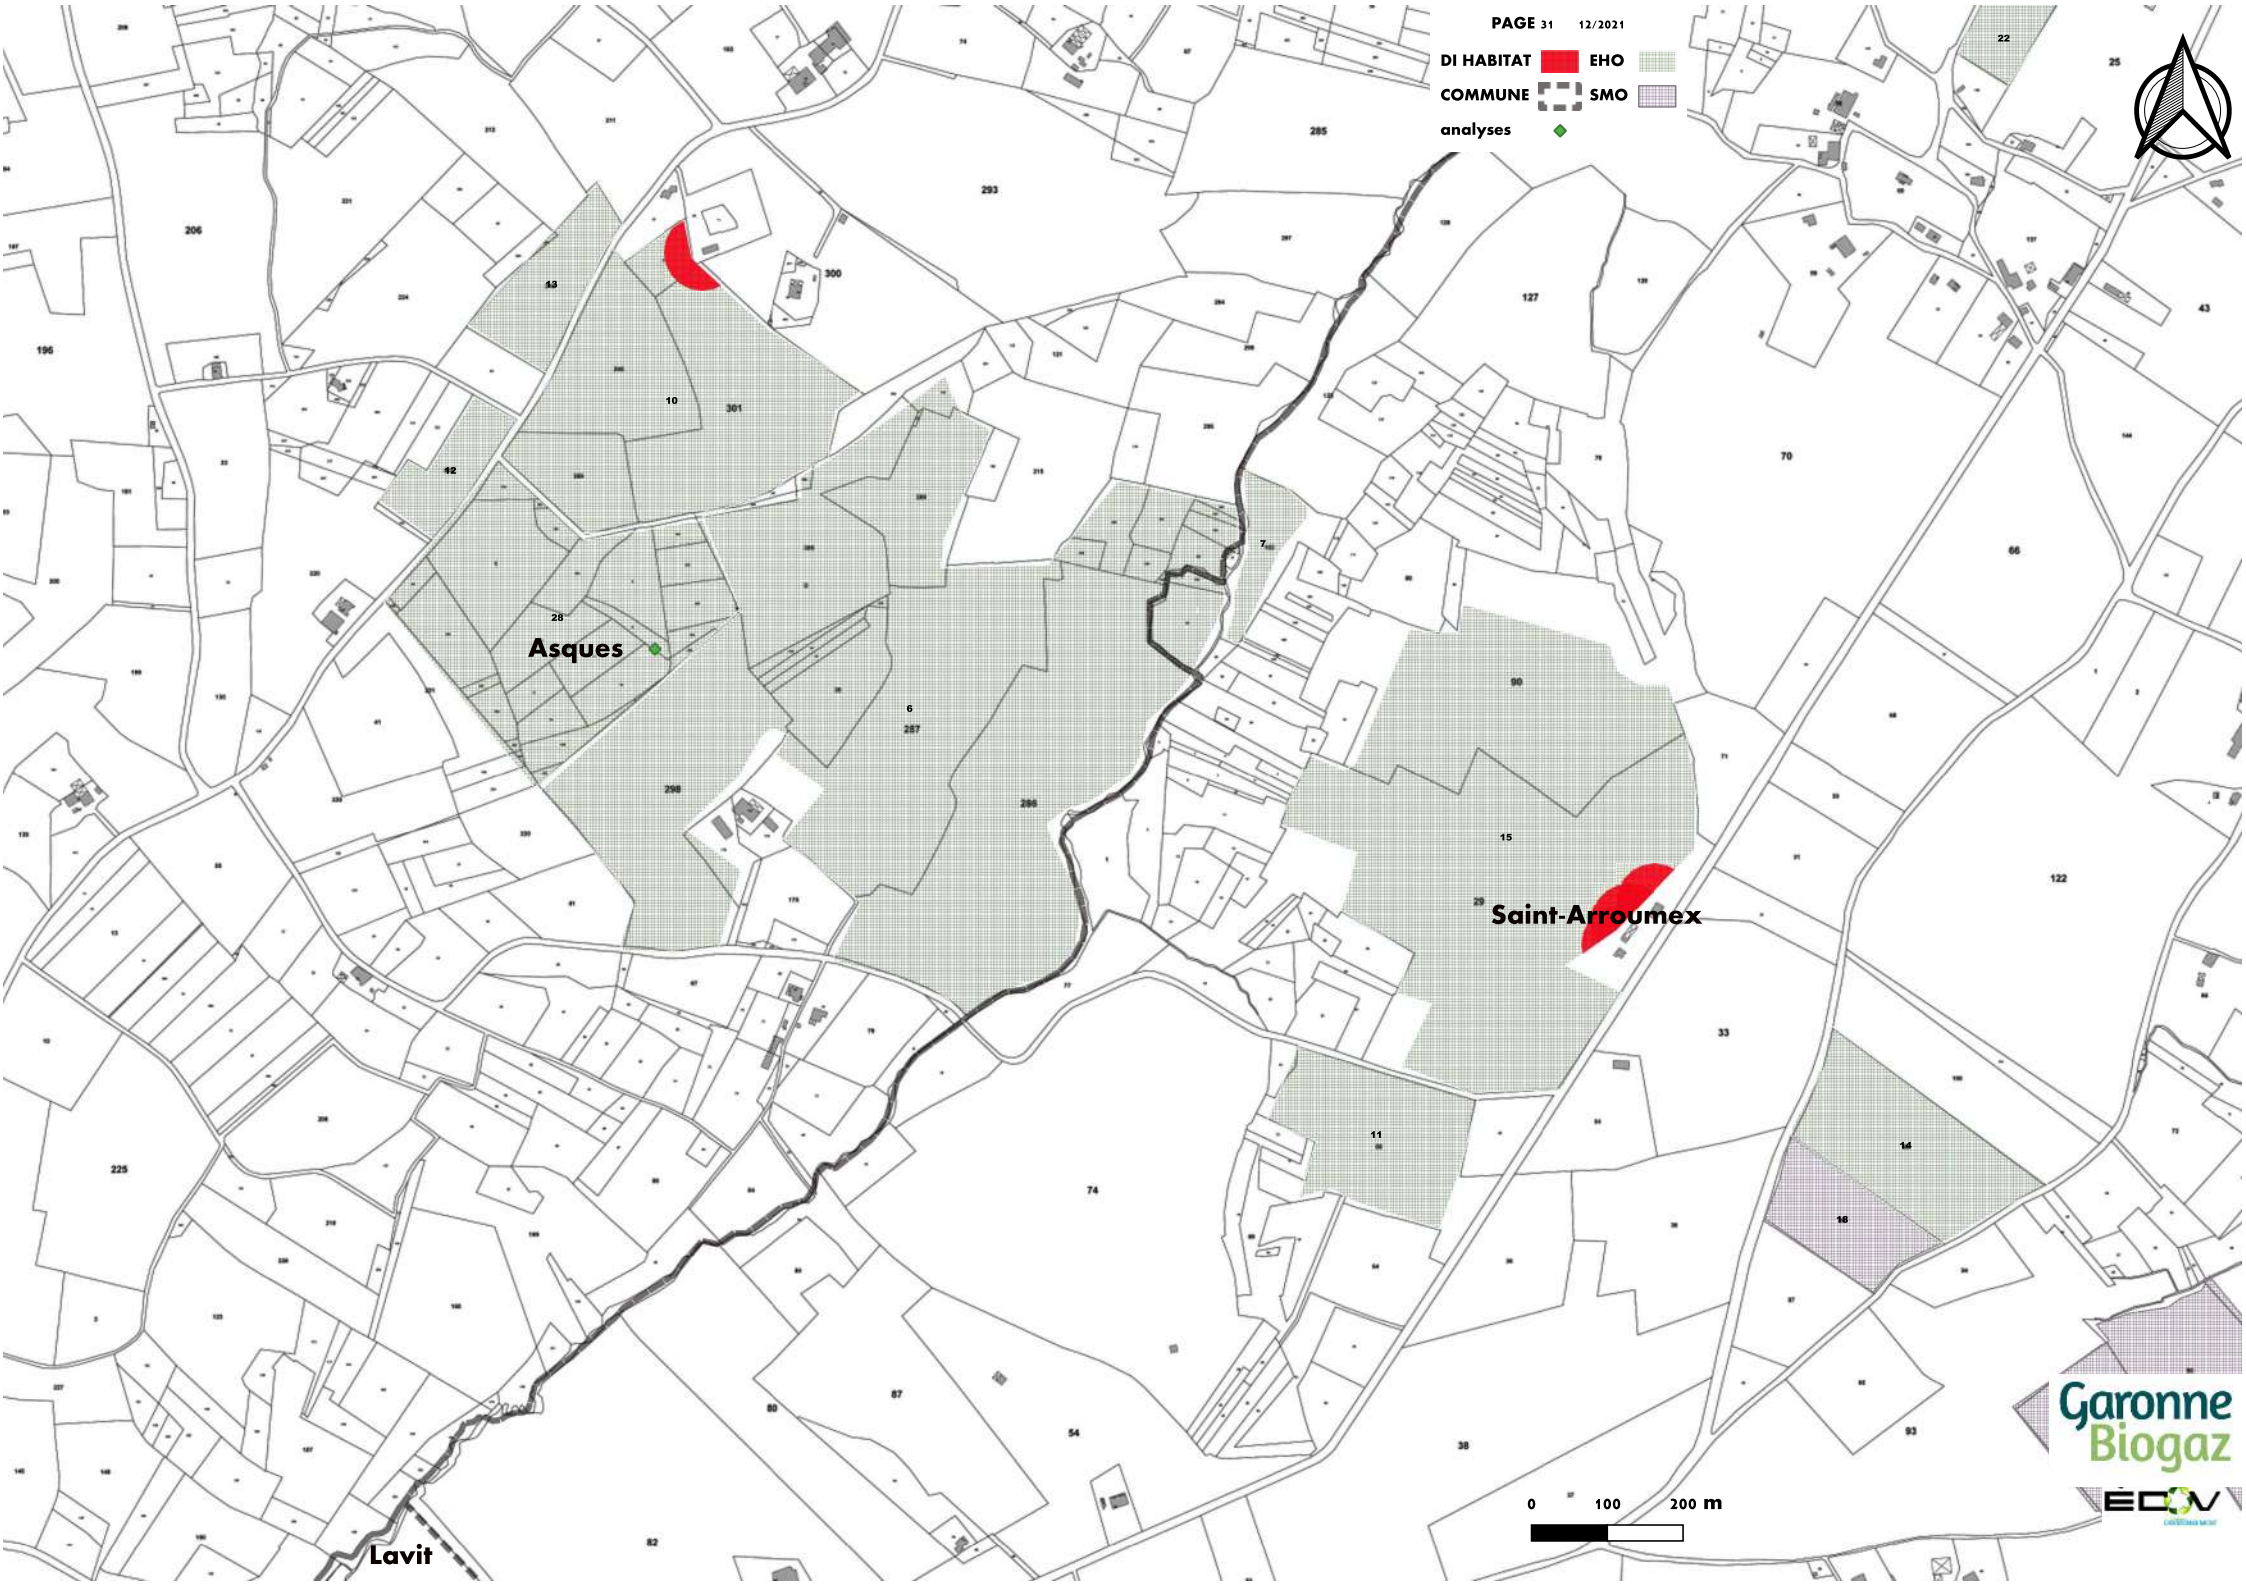

- DI HABITAT EHO
- COMMUNE ECA
- ECO SMO

Asques

Saint-Arroumex

Lavit

Gensac

Coutures

Fajolles

DI HABITAT  EHO 
COMMUNE  SMO 
analyses 

Asques

Saint-Arroumex

Lavit

Garonne
Biogaz

DI HABITAT  EHO 
COMMUNE 

Castera-Bouzet

Lavit

Asques

Garonne
Biogaz

- DI HABITAT FJL
- COMMUNE SPA
- LTR SSA
- EHO GMA

- DI HABITAT EHO
- COMMUNE ERA
- analyses FJL
- LTR SPA
- NCA SSA

Saint-Nicolas-de-la-Grave

Caumont